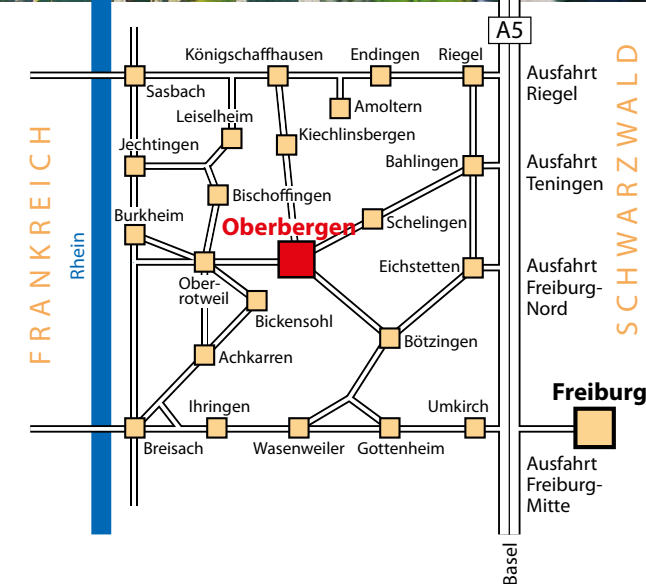

Das Weinsortiment umfasst die Sorten:

MÜLLER-THURGAU
KERNER
GRAUBURGUNDER
WEISSBURGUNDER
SPÄTBURGUNDER

Beim Ausbau der Weine legen wir viel Wert auf schonende Verfahren damit jeder Jahrgang seinen eigenen Charakter entwickeln kann.

Alle trockenen Weine sind durchgegoren und ungesüßt. Die Rotweine werden nach alter Tradition auf der Maische vergoren und lagern dann noch einige Zeit im Holzfass.

Mit ausgesuchten Früchten aus der Region werden unsere Edelbrände und Liköre hergestellt. Dabei ist es wichtig nur ausgesuchtes, vollreifes Obst zu verwenden, das langsam und mit „viel Liebe“ destilliert wird. Nur so kommt das volle Aroma zur Geltung.

WEINGUT BAUMGARTNER

Kirchstraße 12 | 79235 Vogtsburg - Oberbergen
Tel. +49(0) 7662 6040 | Fax +49 (0) 7662 6044
info@weingut-baumgartner.de |

www.weingut-baumgartner.de